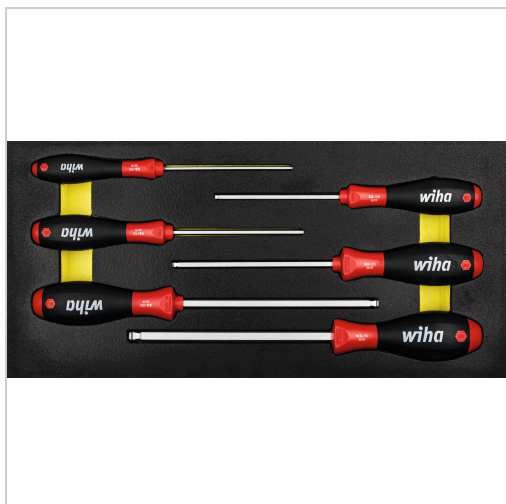

## Schraubendreher Satz Sechskant 6-tlg. 1/3 Systemeinlage

**wiha**   
Tools that work for you

**70,21 €\***

Preise inkl. MwSt. zzgl. Versandkosten

Artikelnummer: **496710**

System-Schaumstoffeinlage passend für Werkstattwagen und Werkzeugkoffer, feste Anordnung durch präzise Einbettung, bedingt öl- und chemiekalienbeständig durch eine versiegelte PE-Oberfläche

### Lieferumfang:

- 6 Schraubendreher Sechskant mit Kugelkopf und Haltering: SW 3 - 4 - 5 - 6 - 8 - 10 mm
- in 1/3 System-Schaumstoffeinlage

### Eigenschaften

Abmessungen (mm):	189 x 395 x 30 (B x T x H)
Antriebsart:	Innensechskant
B (mm):	189
Größe:	1/3
H (mm):	30
T (mm):	395