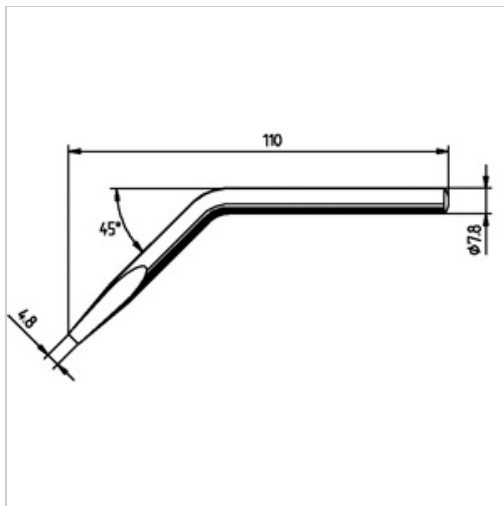

Dauerlötspitze Ersadur 0082JD für LötKolben 80Watt 4,8mm meißelförmig abgewinkelt

 kurtz ersa

19,63 €*

Preise inkl. MwSt. zzgl. Versandkosten

Artikelnummer: **810422**

Eigenschaften

Ausführung:	Ersadur
Ausführung der Spitze:	meißelförmig, abgewinkelt
D (mm):	4,8
Einsatz:	81040
Typ:	0082JD