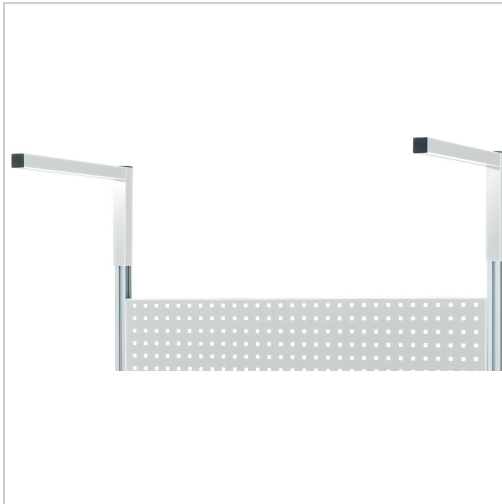

Auslegepaar RAL 7035 lichtgrau T550 x H330mm

heRAusragend
RAU.
 ARBEITSPLATZEINRICHTUNGEN

111,15 €*

Preise inkl. MwSt. zzgl. Versandkosten

Artikelnummer: **916352**

Einbauhöhe stufenlos verstellbar

Eigenschaften

| | |
|----------------------------|---|
| Einsatz: | für die Montage an System-Stützen (Art.-Nr. 916350..., 916351... und 9163515...), zur Aufnahme von maximal 2 Laufschienen (Art.-Nr. 916353...), für EYL 2, EYL 3, EYL 300 und EYL 600 |
| Farbe Korpus: | RAL 7035 lichtgrau |
| Garantie: | 5 Jahre |
| H (mm): | 300 |
| T (mm): | 550 |
| Tragfähigkeit (kg): | 30 |
| VPE: | 2 |