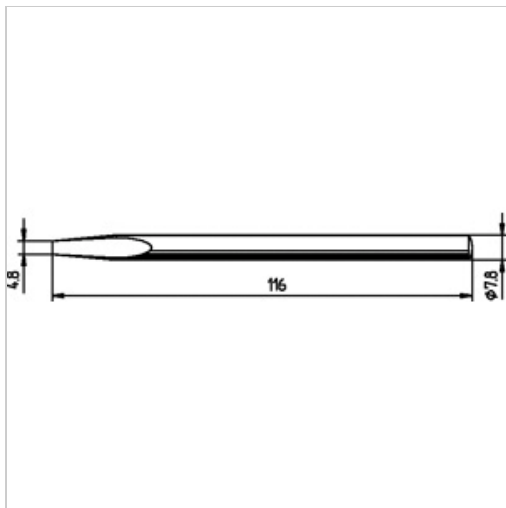

Dauerlötspitze Ersadur 0082KD für LötKolben 80Watt 4,8mm meißelförmig gerade

 kurtz ersa

19,63 €*

Preise inkl. MwSt. zzgl. Versandkosten

Artikelnummer: **810421**

Eigenschaften

Ausführung:	Ersadur
Ausführung der Spitze:	meißelförmig, gerade
D (mm):	4,8
Einsatz:	81040
Typ:	0082KD