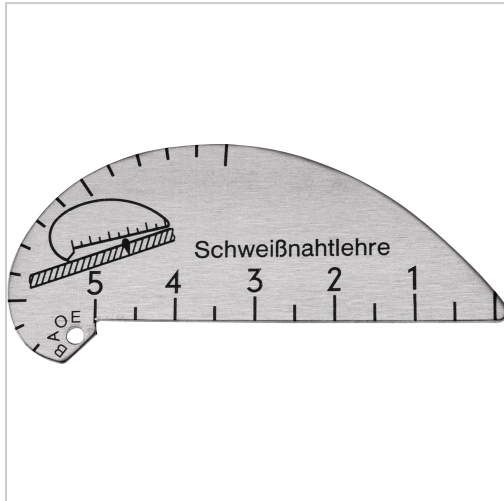

Schweißnahtlehre "S" MB2-15mm für Ecknähte Aluminium

5,47 €*

Preise inkl. MwSt. zzgl. Versandkosten

Artikelnummer: **31602**

Eigenschaften

Kalibrierung:	K235
Material:	Aluminium
Messbereich (mm):	2 - 15