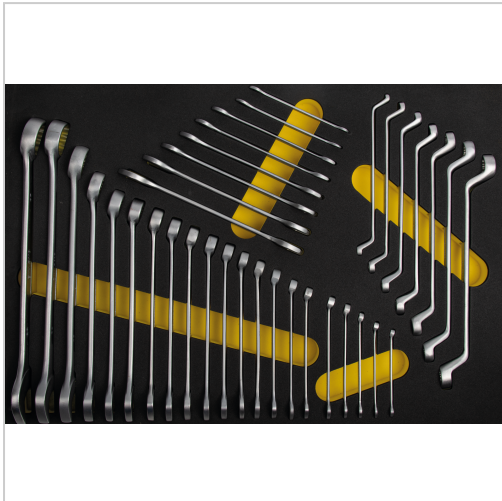

Schlüssel Satz 36-tlg. 1/1 Systemeinlage

308,21 €*

Preise inkl. MwSt. zzgl. Versandkosten

Artikelnummer: **496430**

System-Schaumstoffeinlage passend für Werkstattwagen und Werkzeugkoffer, feste Anordnung durch präzise Einbettung, bedingt öl- und chemiekalienbeständig durch eine versiegelte PE-Oberfläche

Lieferumfang:

- 8 Doppelmaulschlüssel: SW 6 x 7 - 8 x 9 - 10 x 11 - 12 x 13 - 14 x 15 - 16 x 17 - 18 x 19 - 20 x 22 mm
- 7 Doppelringschlüssel: SW 6 x 7 - 8 x 9 - 10 x 11 - 12 x 13 - 14 x 15 - 16 x 17 - 18 x 19 mm
- 21 Ringmaulschlüssel: SW 6 - 7 - 8 - 9 - 10 - 11 - 12 - 13 - 14 - 15 - 16 - 17 - 18 - 19 - 20 - 21 - 22 - 24 - 27 - 30 - 32 mm
- in 1/1 System-Schaumstoffeinlage

Eigenschaften

Abmessungen (mm):	567 x 395 x 30 (B x T x H)
B (mm):	567
Größe:	1/1
H (mm):	30
T (mm):	395