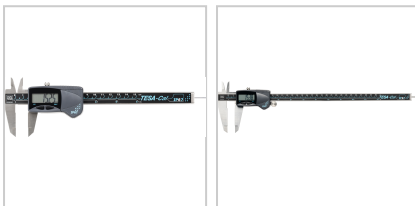

Messschieber Digital IP67 TESA-CAL Abl. 0,01mm DIN862A eckiges Tiefenmaß MB300mm

295,12 €*

Preise inkl. MwSt. zzgl. Versandkosten

Artikelnummer: **32032300**

Vierfachmessung Kreuzspitzen, Feststellschraube, Antriebsrad (außer Art.-Nr. 32032150 und 32032150/1)

Lieferumfang:

Messschieber, Knopfzelle CR2032 und Etui

Eigenschaften

Ablesung (mm):	0,01
Anzeige:	LCD
Datenausgang:	ohne
Kalibrierung:	K100
Material:	Edelstahl
Nachweis:	Prüfbericht mit Konformitätserklärung
Norm:	DIN 862A
Schriftgröße (mm):	11
Schutzart (IP):	IP67

Ausführungen

Code	Messbereich (mm)	Schnabellänge (mm)	Tiefenmaß	VE	Preis/VE
32032150	0 - 150	40	rund, Ø 1,5 mm	1 Stück	149,94 €
32032150/1	0 - 150	40	eckig	1 Stück	149,94 €
32032200	0 - 200	50	eckig	1 Stück	217,77 €
32032300	0 - 300	64	eckig	1 Stück	295,12 €