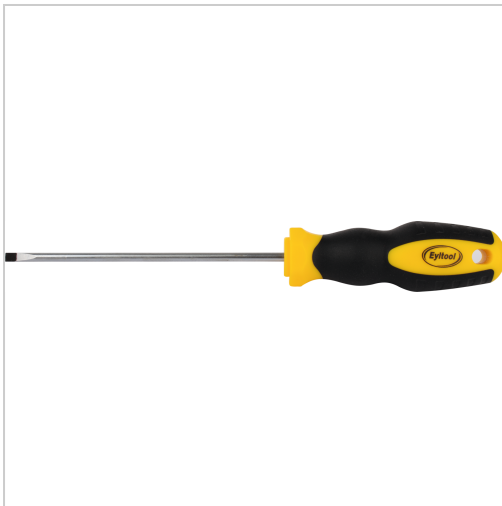

Schraubendreher Schlitz mit Zweikomponentengriff GL180mm Klingen- L100mm Klingen-B3mm

3,21 €*

Preise inkl. MwSt. zzgl. Versandkosten

Artikelnummer: 431223

schwarze Präzisionsspitze, ergonomischer
Zweikomponentengriff mit Abrollschutz und
praktischem Aufhängeloch im Griff

Eigenschaften

Antriebsart:	Schlitz
Material:	Chrom-Molybdän-Vanadium-Stahl
Oberfläche:	verchromt

Ausführungen

Code	Klingenlänge (mm)	Klingenstärke (mm)	L (mm)	Größe	VE	Preis/VE
431223	100	0,6	180	SL3	1 Stück	3,21 €
431224	100	0,8	200	SL4	1 Stück	3,75 €

Code	Klingenlänge (mm)	Klingenstärke (mm)	L (mm)	Größe	VE	Preis/VE
431225,5	125	1	225	SL5,5	1 Stück	4,22 €
431226,5	150	1,2	260	SL6,5	1 Stück	4,88 €
431228	175	1,2	295	SL8	1 Stück	6,78 €