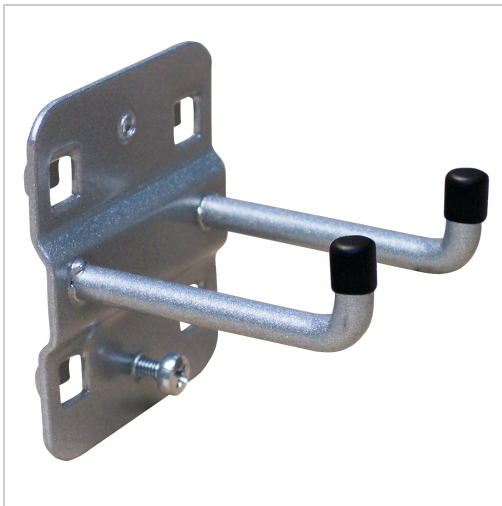

Werkzeughaken Lochplatten doppelt, mit senkrechtem Hakenende L35mm

5,59 €*

Preise inkl. MwSt. zzgl. Versandkosten

Artikelnummer: **9002035**

Eigenschaften

Ausführung:	2 Haken, senkrecht
L (mm):	35