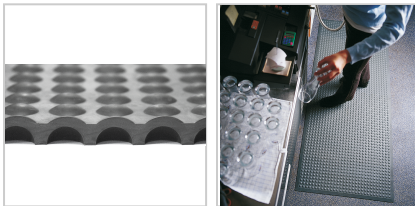

Bodenmatte Yoga Flex Basic Zuschnitt 900x600mm

92,94 €*

Preise inkl. MwSt. zzgl. Versandkosten

Artikelnummer: **94206**

aus Naturkautschuk, rutschfeste Oberfläche mit kleinen Noppen, die eine massierende Wirkung haben und durch ständige Bewegungsreize die Muskulatur entlasten, abgeschrägte Ränder, mit Transportgeräten befahrbar, für die Reinigung mit Hochdruckreiniger und Industriesaugern geeignet, flexibles Modulsystem, recyclingfähig

Eigenschaften

Einsatz:	für vielfältige Arbeitssituationen im Innen- und Außenbereich
Farbe:	grau
Flächenmasse (kg/m²):	11
Material:	SBR-Kautschuk
Stärke (mm):	14

Ausführungen

Code	B (mm)	Ausführung	L (mm)	VE	Preis/VE
94206	600	Einzelmatte	900	1 piece	92,94 €