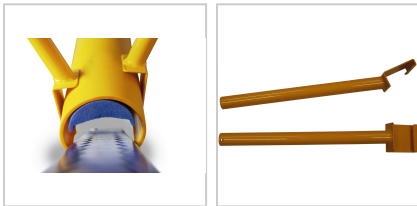

Montagewerkzeug für 938891...

ampere
Deutschland

58,07 €*

Preise inkl. MwSt. zzgl. Versandkosten

Artikelnummer: **938892**

Eigenschaften

Einsatz:

für Regalanfahrerschutz (Art.-Nr. 938891L und 938891XXL)