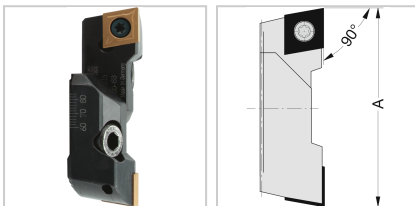

Wendeplattenhalter Ø29-205mm für CC..09T3.. Ausdrehbereich 82-103mm

WOHLHAUPTER

297,50 €*

Preise inkl. MwSt. zzgl. Versandkosten

Artikelnummer: 124316

Ausführungen

Code	A (mm)	Passend zu	VE	Preis/VE
124311	29 - 37	WSP CC..09T3	1 Stück	204,68 €
124312	36 - 44	WSP CC..09T3	1 Stück	222,53 €
124323	43 - 54	WSP CC..1204	1 Stück	242,76 €
124313	43 - 54	WSP CC..09T3	1 Stück	242,76 €
124314	53 - 66	WSP CC..09T3	1 Stück	261,80 €
124324	53 - 66	WSP CC..1204	1 Stück	261,80 €
124325	65 - 83	WSP CC..1204	1 Stück	266,56 €
124315	65 - 83	WSP CC..09T3	1 Stück	266,56 €
124316	82 - 103	WSP CC..09T3	1 Stück	297,50 €
124326	82 - 103	WSP CC..1204	1 Stück	297,50 €

Code	A (mm)	Passend zu	VE	Preis/VE
124327	100 - 130	WSP CC..1204	1 Stück	311,78 €
124317	100 - 130	WSP CC..09T3	1 Stück	311,78 €
124328	125 - 205	WSP CC..1204	1 Stück	340,34 €
124318	125 - 205	WSP CC..09T3	1 Stück	340,34 €