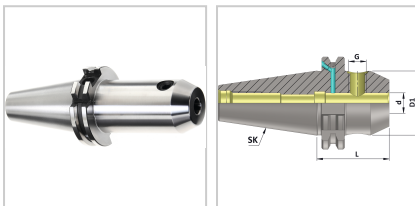

## Aufnahme Zylinderschaft SK40 Weldon DIN69871 Form AD/B D16mm L160mm

**126,74 €\***

Preise inkl. MwSt. zzgl. Versandkosten

Artikelnummer: **2312116X160**

Außenkontur nach dem Härten überdreht, feingewuchtet, Kegelwinkel-Tolerant AT3 nach DIN 7187, Rundlaufabweichung  $\leq 0,003$  mm, mit Bohrung für Balluff-Chips

### Eigenschaften

<b>Aufnahme:</b>	Zylinder
<b>Einsatz:</b>	zum Spannen von Werkzeugen mit Zylinderschaft nach DIN 1835 B
<b>Form:</b>	AD/B
<b>IK:</b>	ja
<b>Norm:</b>	DIN 69871/ISO 7388-1
<b>Wuchtgüte:</b>	G2,5 25000

### Ausführungen

Code	L (mm)	D1 (mm)	d (mm)	Aufnahme	VE	Preis/VE
231216X50	50	25	6	SK 40	1 Stück	68,60 €
2313146X63	63	25	6	SK 50	1 Stück	105,20 €
2313146X100	100	25	6	SK 50	1 Stück	127,51 €
231216X100	100	25	6	SK 40	1 Stück	85,26 €
2313146X160	160	25	6	SK 50	1 Stück	178,86 €
231216X160	160	25	6	SK 40	1 Stück	131,67 €
231216X200	200	25	6	SK 40	1 Stück	207,00 €
2313148X63	63	28	68	SK 50	1 Stück	103,53 €
2313148X100	100	28	8	SK 50	1 Stück	125,78 €
231218X50	50	28	8	SK 40	1 Stück	65,87 €
231218X100	100	28	8	SK 40	1 Stück	80,21 €
2313148X160	160	28	8	SK 50	1 Stück	173,50 €
231218X160	160	28	8	SK 40	1 Stück	126,74 €
23131410X63	63	35	10	SK 50	1 Stück	103,53 €
23131410X100	100	35	10	SK 50	1 Stück	125,78 €
231218X200	200	28	8	SK 40	1 Stück	195,87 €
2312110X50	50	35	10	SK 40	1 Stück	65,87 €
23131410X160	160	35	10	SK 50	1 Stück	173,50 €
23131412X63	63	42	12	SK 50	1 Stück	103,53 €
2312110X100	100	35	10	SK 40	1 Stück	80,21 €
2312110X160	160	35	10	SK 40	1 Stück	126,74 €
23131412X100	100	42	12	SK 50	1 Stück	125,78 €
23131412X160	160	42	12	SK 50	1 Stück	173,50 €
2312110X200	200	35	10	SK 40	1 piece	195,87 €
23131414X63	63	44	14	SK 50	1 Stück	103,53 €
2312112X50	50	42	12	SK 40	1 Stück	65,87 €
2312112X100	100	42	12	SK 40	1 Stück	80,21 €
23131414X100	100	44	14	SK 50	1 Stück	125,78 €
23131414X160	160	44	14	SK 50	1 Stück	173,50 €
2312112X160	160	42	12	SK 40	1 Stück	126,74 €