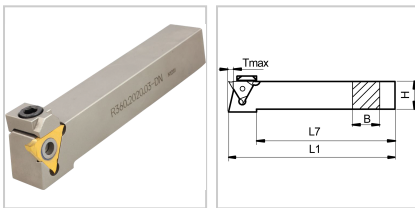

Stechklemmhalter außen rechts EYLSTECH B20mm L125mm H20mm

156,60 €*

Preise inkl. MwSt. zzgl. Versandkosten

Artikelnummer: **19954620**

zum Einstechen von Nuten und Sicherungsringnuten
außen

Hinweis:

Linke Klemmhalter auf Anfrage!

Eigenschaften

Ausführung:	rechts
Norm:	factory standard

Ausführungen

Code	H (mm)	B (mm)	Tmax (mm)	Typ	L1 (mm)	L7 (mm)	VE	Preis/VE
19954712	12	12	6	C	100	76	1 Stück	195,87 €
19954812	12	12	6	D	100	76	1 Stück	205,87 €
19954612	12	12	6	B	100	76	1 Stück	205,87 €
19954512	12	12	4	A	100	76	1 Stück	195,87 €

Code	H (mm)	B (mm)	Tmax (mm)	Typ	L1 (mm)	L7 (mm)	VE	Preis/VE
19954816	16	16	6	D	125	103	1 Stück	205,87 €
19954716	16	16	6	C	125	103	1 Stück	205,75 €
19954516	16	16	4	A	125	103	1 Stück	186,71 €
19954616	16	16	6	B	125	103	1 Stück	195,87 €
19954620	20	20	6	B	125	104	1 Stück	156,60 €
19954720	20	20	6	C	125	104	1 Stück	162,08 €
19954820	20	20	6	D	125	104	1 Stück	163,74 €
19954520	20	20	4	A	125	104	1 Stück	152,56 €
19954825	25	25	6	D	150	-	1 Stück	163,74 €
19954525	25	25	4	A	150	-	1 Stück	163,63 €
19954725	25	25	6	C	150	-	1 Stück	156,01 €
19954625	25	25	6	B	150	-	1 Stück	163,74 €