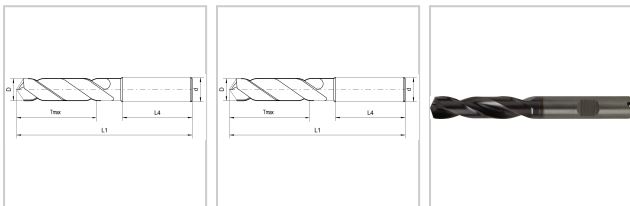

Hochleistungsbohrer VHM EYL+ 3xD IK Typ U 140° DIN6537K DIN6535-HB D11,4mm

121,98 €*

Preise inkl. MwSt. zzgl. Versandkosten

Artikelnummer: 1182211,4

gutes Eigenzentrierverhalten, fluchtungsgenaue Bohrungen bei engen Toleranzen und guter Oberfläche, spezielle Geometrie und Spezialanschliff sorgen für optimale Bearbeitungsparameter, extrem hohe Verschleißfestigkeit und längere Standzeit durch spezielle Beschichtung

Eigenschaften

Beschichtung:	Eyl+ Doppelbeschichtung
Drallrichtung:	rechts
Einsatz:	Stähle bis 1200 N/mm ² , Kohlenstoffstähle, Bronze, Guss und hochlegierte AISi-Legierungen
Form des Schaftes:	Zylinder
Hauptanwendung:	Gusseisen, Stahl
IK:	mit Kühlschmierstoff-Austritt axial konzentrisch
Material:	VHM
Norm:	DIN 6537-K
Schaft:	HB
Schneidrichtung:	rechts

Spitzenwinkel (°):	140
Z:	2
x D:	3

Ausführungen

Code	d (mm)	D (mm)	Tmax (mm)	L4 (mm)	L1 (mm)	VE	Preis/VE
118223	6	3	14	36	62	1 Stück	56,88 €
118223,1	6	3,1	14	36	62	1 Stück	56,88 €
118223,2	6	3,2	14	36	62	1 Stück	56,88 €
118223,3	6	3,3	14	36	62	1 Stück	56,88 €
118223,4	6	3,4	14	36	62	1 Stück	56,88 €
118223,5	6	3,5	14	36	62	1 Stück	56,88 €
118223,6	6	3,6	14	36	62	1 Stück	56,88 €
118223,7	6	3,7	14	36	62	1 Stück	56,88 €
118223,8	6	3,8	17	36	66	1 Stück	56,88 €
118223,9	6	3,9	17	36	66	1 Stück	56,88 €
118224	6	4	17	36	66	1 Stück	63,78 €
118224,1	6	4,1	17	36	66	1 Stück	63,78 €
118224,2	6	4,2	17	36	66	1 Stück	63,78 €
118224,3	6	4,3	17	36	66	1 Stück	63,78 €
118224,4	6	4,4	17	36	66	1 Stück	65,09 €
118224,5	6	4,5	17	36	66	1 Stück	63,78 €
118224,6	6	4,6	17	36	66	1 Stück	63,78 €
118224,7	6	4,7	17	36	66	1 Stück	63,78 €
118224,8	6	4,8	20	36	66	1 Stück	63,78 €
118224,9	6	4,9	20	36	66	1 Stück	63,78 €
118225	6	5	20	36	66	1 Stück	63,78 €
118225,1	6	5,1	20	36	66	1 Stück	63,78 €
118225,2	6	5,2	20	36	66	1 Stück	63,78 €
118225,3	6	5,3	20	36	66	1 Stück	63,78 €
118225,4	6	5,4	20	36	66	1 Stück	63,78 €
118225,5	6	5,5	20	36	66	1 Stück	63,78 €
118225,6	6	5,6	20	36	66	1 Stück	63,78 €