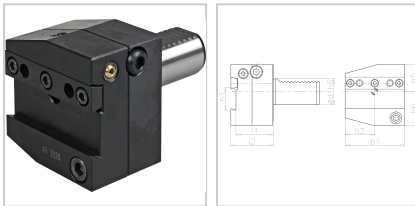

## Abstechmeißelhalter rechts DIN69880 VDI30 SH26

**409,24 €\***

Preise inkl. MwSt. zzgl. Versandkosten

Artikelnummer: **2244230X26**

### Eigenschaften

|                 |   |
|-----------------|---|
| <b>Einsatz:</b> | zum Spannen von Abstechschwertern 26 und 32 mm Höhe |
| <b>IK:</b>      | nein  |
| <b>Norm:</b>    | DIN 69880   |
| <b>I1 (mm):</b> | 44  |
| <b>I2 (mm):</b> | 50  |

### Ausführungen

| Code       | d1 (mm) | b2 (mm) | h6 (mm) | h1 (mm) | h5 (mm) | b1 (mm) | VE      | Preis/VE |
|------------|---------|---------|---------|---------|---------|---------|---------|----------|
| 2244230X26 | 30      | 35      | 39      | 26      | 32      | 70      | 1 Stück | 409,24 € |