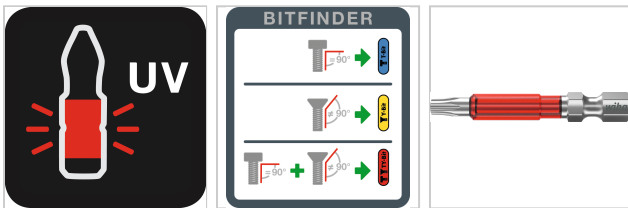

TY-Bit 1/4" TORX® rot T40x29mm

wiha 
Tools that work for you

20,82 €*

Preise inkl. MwSt. zzgl. Versandkosten

Artikelnummer: **43806840**

garantiert eine 120-fach höhere Lebensdauer im Vergleich zu den Wiha Standardbits

Eigenschaften

Antriebsart:	Torx®
Einsatz:	für alle Arten von Schrauben, auch für Impact- und Schlagschrauber geeignet
Größe ("):	1/4
VPE:	5

Ausführungen

Code	Größe	L (mm)	VE	Preis/VE
43806810	TX10	29	1 Pack	20,82 €
43807010	TX10	49	1 Pack	30,11 €