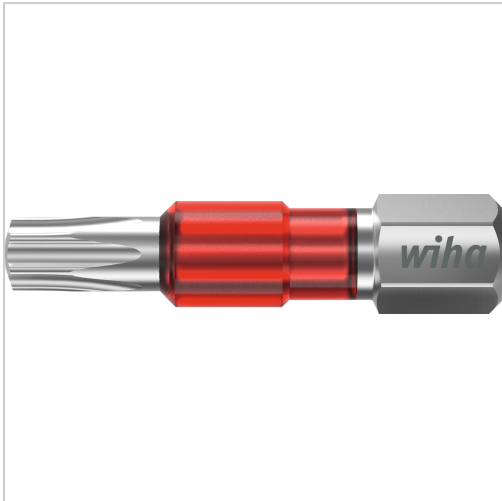

TY-Bit 1/4" TORX® rot T40x29mm

wiha 
Tools that work for you

20,82 €*

Preise inkl. MwSt. zzgl. Versandkosten

Artikelnummer: **43806840**

garantiert eine 120-fach höhere Lebensdauer im Vergleich zu den Wiha Standardbits

Eigenschaften

Antriebsart:	Torx®
Einsatz:	für alle Arten von Schrauben, auch für Impact- und Schlagschrauber geeignet
Größe ("):	1/4
VPE:	5

Ausführungen

Code	Größe	L (mm)	VE	Preis/VE
43806810	TX10	29	1 Pack	20,82 €
43807010	TX10	49	1 Pack	30,11 €