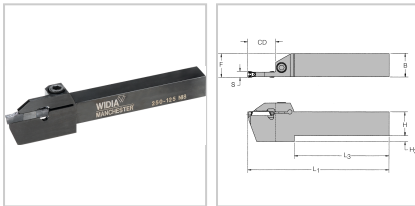

## Stechklemmhalter WMT™ außen rechts H20mm Tmax22mm W3mm

### Eigenschaften

<b>Einsatz:</b>	zum radialen Einstechdrehen, Abstechdrehen und Profildrehen
<b>Form des Schaftes:</b>	4-kant
<b>Norm:</b>	Werksnorm

### Ausführungen

Code	H (mm)	B (mm)	Größe	F (mm)	Ausführung	CD (mm)	H3 (mm)	L3 (mm)	L1 (mm)	S (mm)	VE	Preis/VE
19960 0R25- 1	25	25	1	25	rechts	17	-	116	150	1,5	1 Stück	144,5 8 €

Code	H (mm)	B (mm)	Größe	F (mm)	Ausführung	CD (mm)	H3 (mm)	L3 (mm)	L1 (mm)	S (mm)	VE	Preis/VE
19960 OR16-2	16	16	2	16	rechts	17	6	101	125	2	1 Stück	129,7 1 €
19960 OR20-2	20	20	2	20	rechts	17	-	92	125	2	1 Stück	129,7 1 €
19960 OR25-2	25	25	2	25	rechts	17	-	116	150	2	1 Stück	144,5 8 €
19960 OR161-3	16	16	3	16	rechts	11	-	93	125	3	1 Stück	129,7 1 €
19960 OR162-3	16	16	3	16	rechts	22	5	85	125	3	1 Stück	129,7 1 €
19960 OR201-3	20	20	3	20	rechts	11	-	93	125	3	1 Stück	129,7 1 €
<b>19960 OR202-3</b>	<b>20</b>	<b>20</b>	<b>3</b>	<b>20</b>	<b>rechts</b>	<b>22</b>	<b>5</b>	<b>85</b>	<b>125</b>	<b>3</b>	<b>1 Stück</b>	<b>129,7 1 €</b>
19960 OR251-3	25	25	3	25	rechts	11	-	118	150	3	1 Stück	144,5 8 €
19960 OR252-3	25	25	3	25	rechts	22	-	110	150	3	1 Stück	144,5 8 €
19960 OR161-4	16	16	4	16	rechts	11	-	92	125	4	1 Stück	129,7 1 €
19960 OR162-4	16	16	4	16	rechts	22	5	83	125	4	1 Stück	129,7 1 €
19960 OR201-4	20	20	4	20	rechts	11	-	92	125	4	1 Stück	129,7 1 €
19960 OR202-4	20	20	4	20	rechts	22	-	83	125	4	1 Stück	129,7 1 €
19960 OR251-4	25	25	4	25	rechts	11	-	117	150	4	1 Stück	144,5 8 €