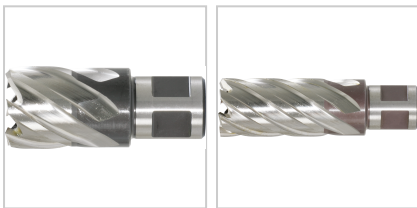

Kernbohrer HSS mit Weldonaufnahme 19mm D14x55mm

39,39 €*

Preise inkl. MwSt. zzgl. Versandkosten

Artikelnummer: **6204714**

hohe Standzeit

Eigenschaften

| | |
|------------------------|---|
| Aufnahme: | HB |
| Einsatz: | für Stahl, Grauguss, Aluminium, Kupfer, Messing |
| Hauptanwendung: | Gusseisen, Nichteisenmetalle, Stahl |
| Material: | HSS |
| d (mm): | 19 |